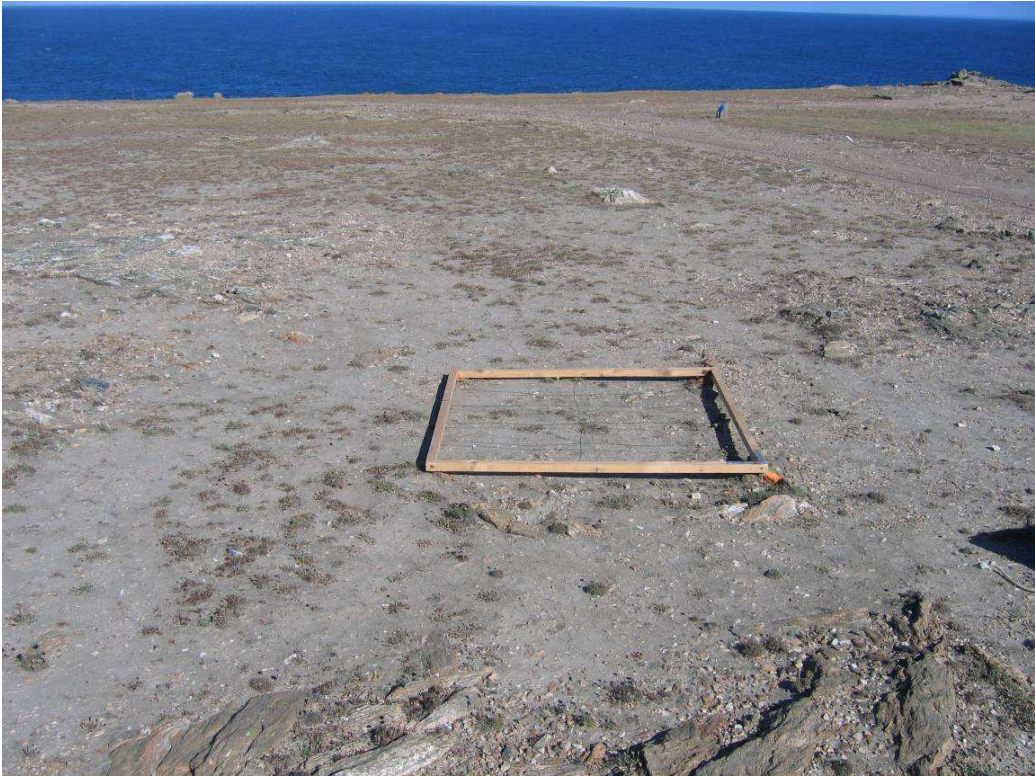

Printemps 2008