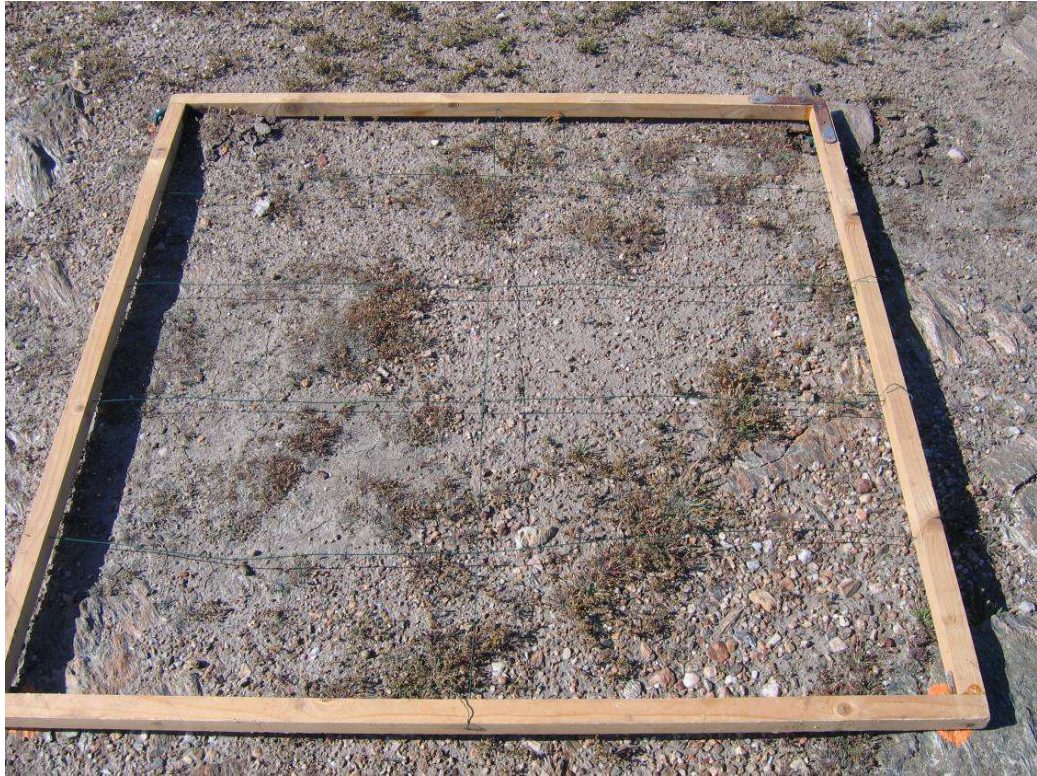

Printemps 2008