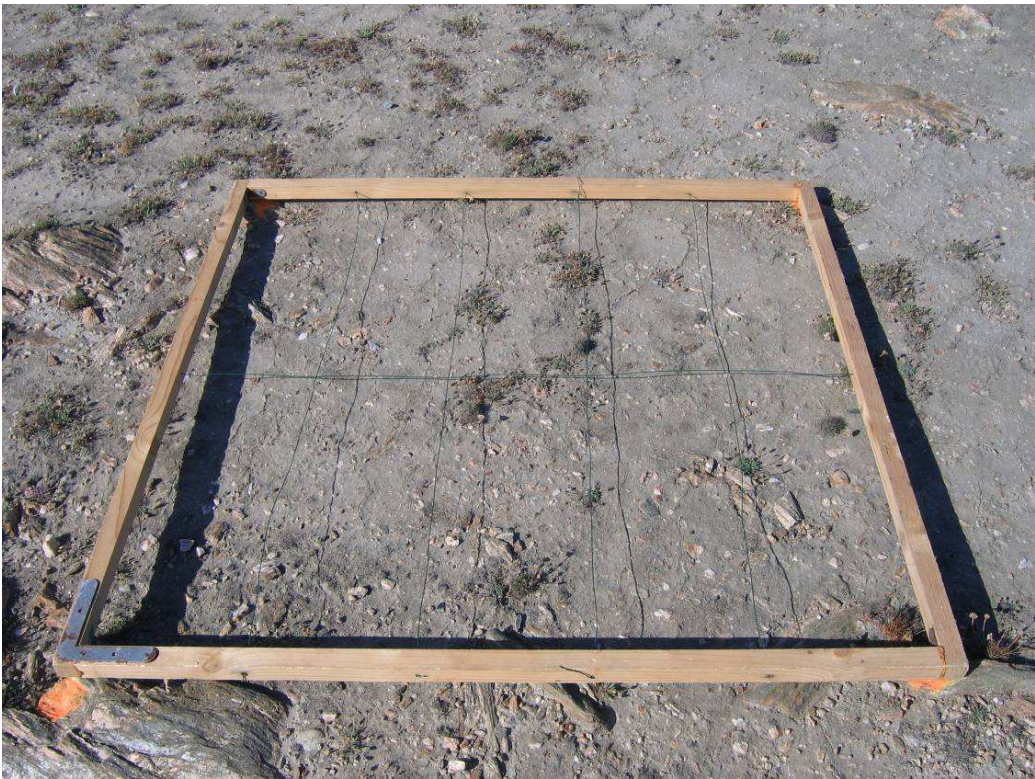

Printemps 2008