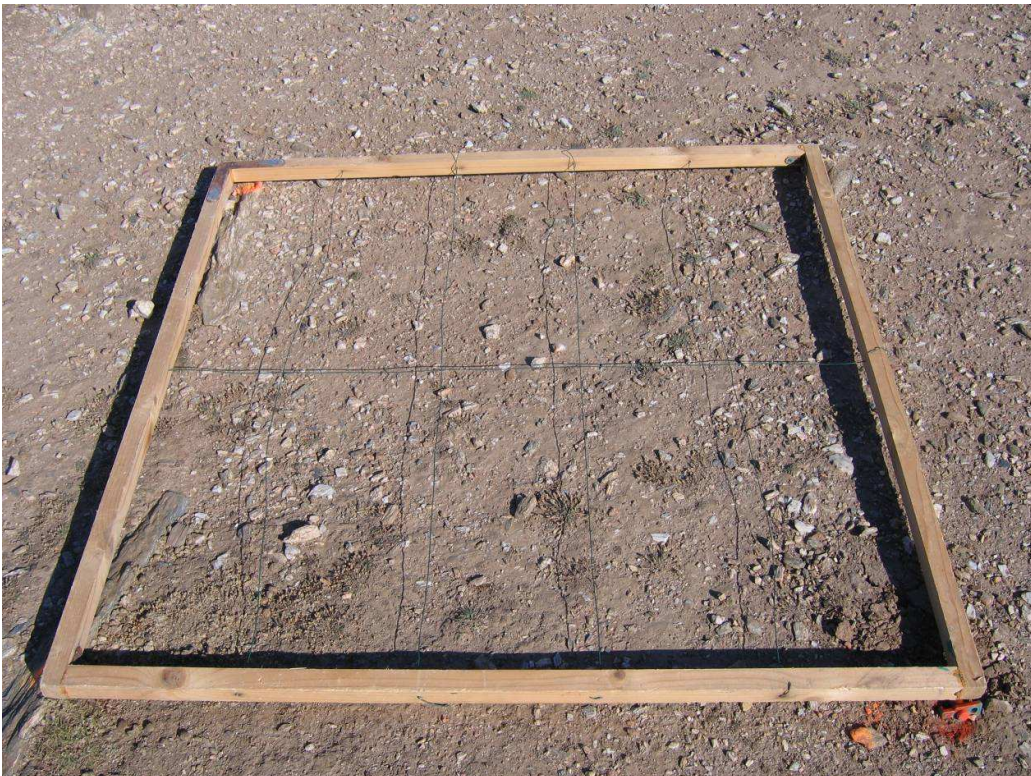

Printemps 2008