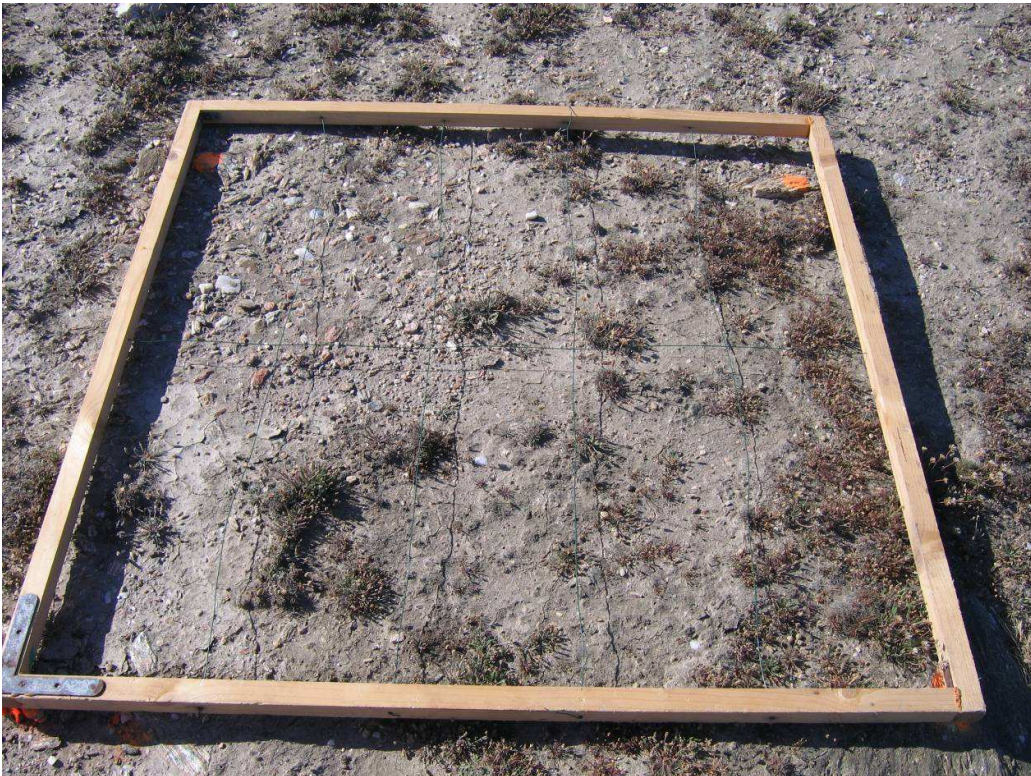

Printemps 2008